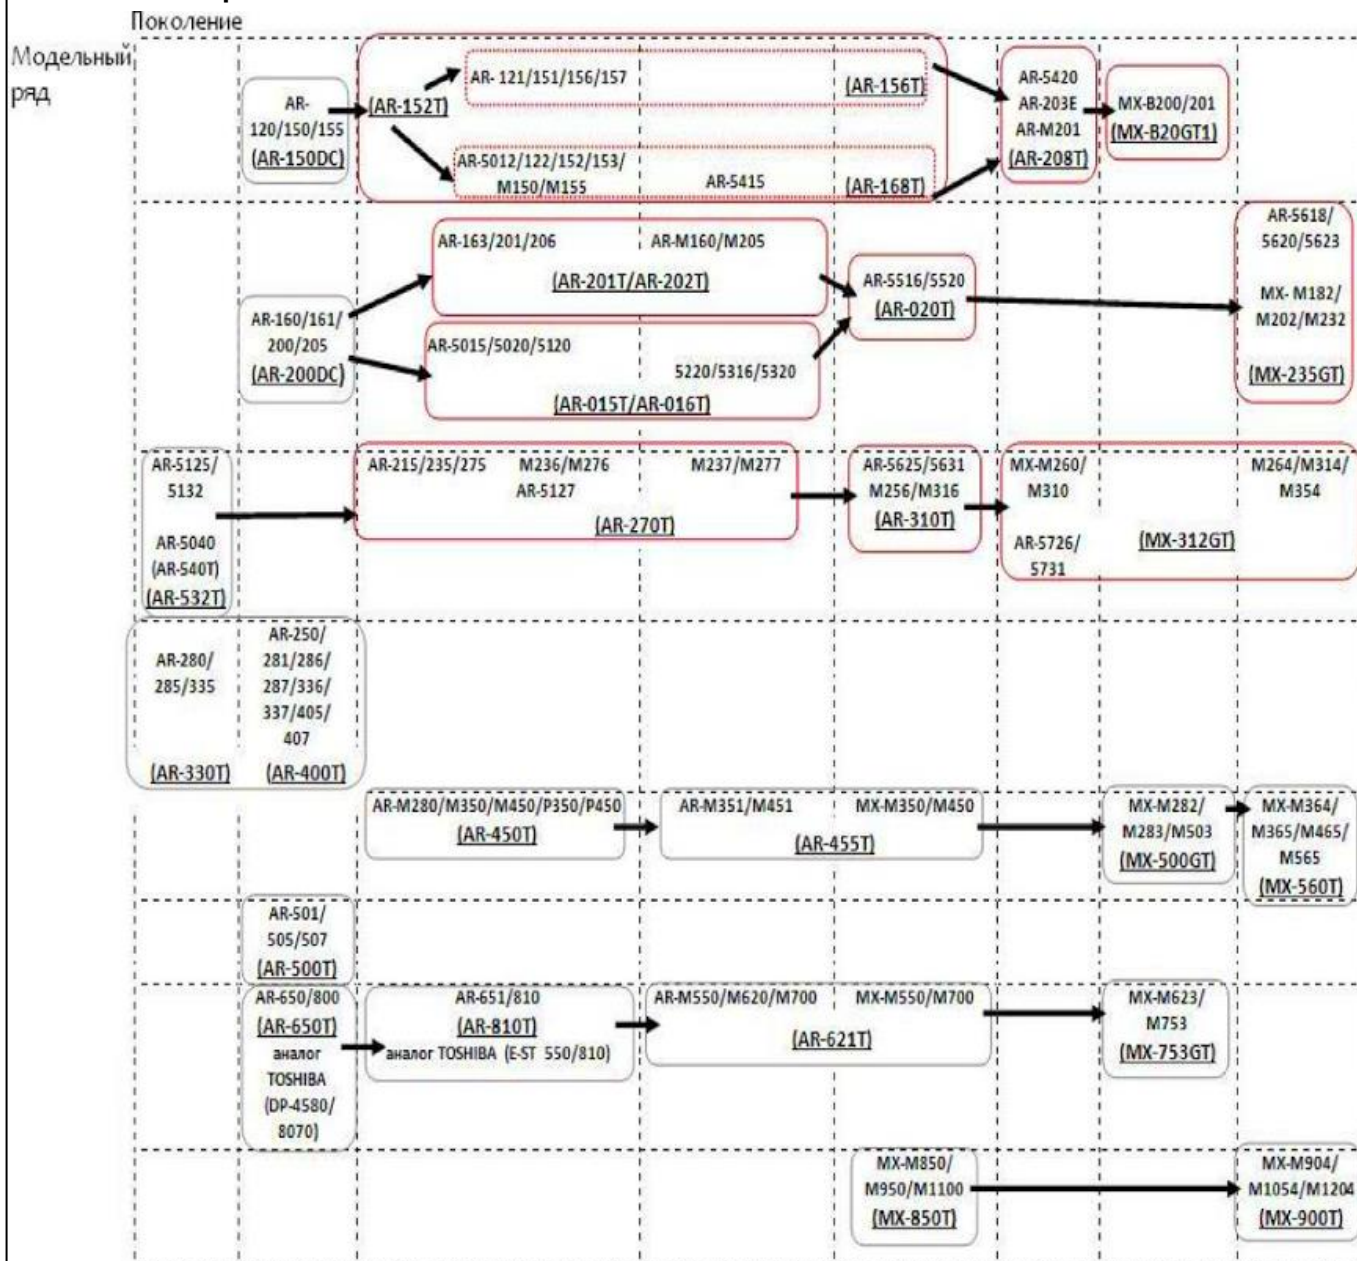

Напоминаем, что в ассортименте компании представлены чипы для всех популярных моделей ПУ Samsung.

О тонер-картриджах Sharp

В выпуске вестника №8 (январь 2015) мы представили нашу собственную разработку - схему «эволюции» аппаратов **Ricoh** или так называемое «генеалогическое древо». Получив большое количество положительных отзывов от наших партнеров, мы решили не останавливаться на достигнутом и разработать **схему развития моделей аппаратов Sharp**. Для максимального удобства, приведенное ниже «генеалогическое древо» Sharp создано по аналогии со схемой **Ricoh**.

Как и раньше, по **вертикали** в столбцах мы выделили **поколения** ПУ, по **горизонтали** – **модельные ряды**.